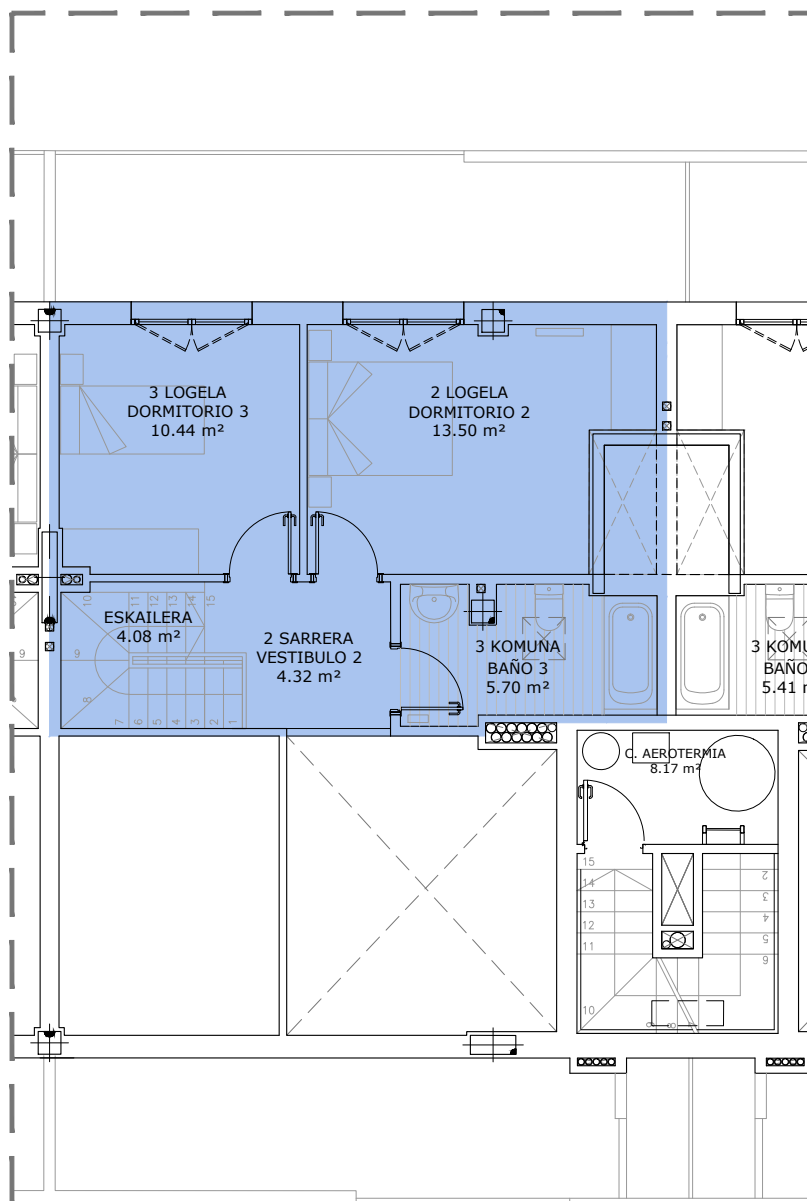

PR 9 KOKAPENA

PR 9 ITURRIALDEA 20 ATIKOA

3d IRUDIAK

trasteleku solairua

garaje solairua

PR 9 ITURRIALDEA 20 AT A

PR 9 ITURRIALDEA 20 TP A

3d IRUDIAK

ERAIKITAKO AZALERA/SUPERFICIE CONSTRUIDA
 ETXEBIZITZA/VIVIENDA 109.75 m²
 TERRAZAK/TERRAZAS 35.42 m²

Lazkao Iturgaina