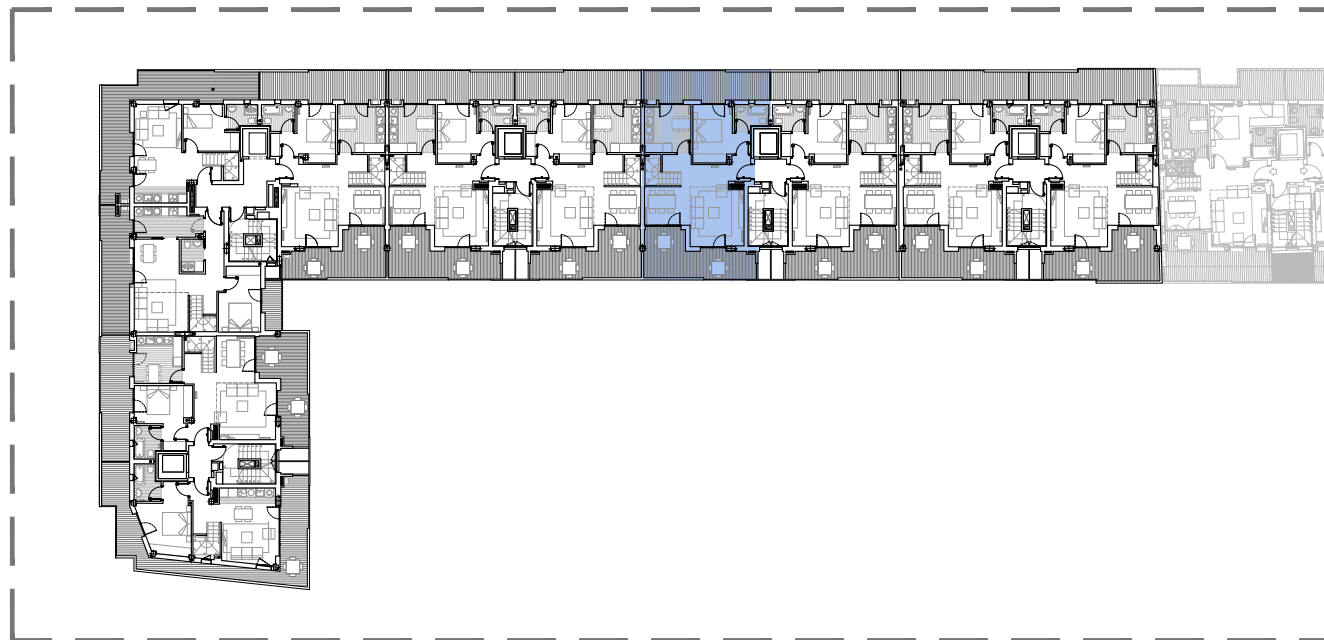

PR 9 KOKAPENA

PR 9 ITURRIALDEA 20 ATIKOA

3d IRUDIAK

trasteleku solairua

garaje solairua

PR 9 ITURRIALDEA 20 AT A

PR 9 ITURRIALDEA 20 TP A

3d IRUDIAK

ERAIKITAKO AZALERA/SUPERFICIE CONSTRUIDA
 ETXEBIZITZA/VIVIENDA 109.75 m²
 TERRAZAK/TERRAZAS 35.42 m²

Lazkao Iturgaina