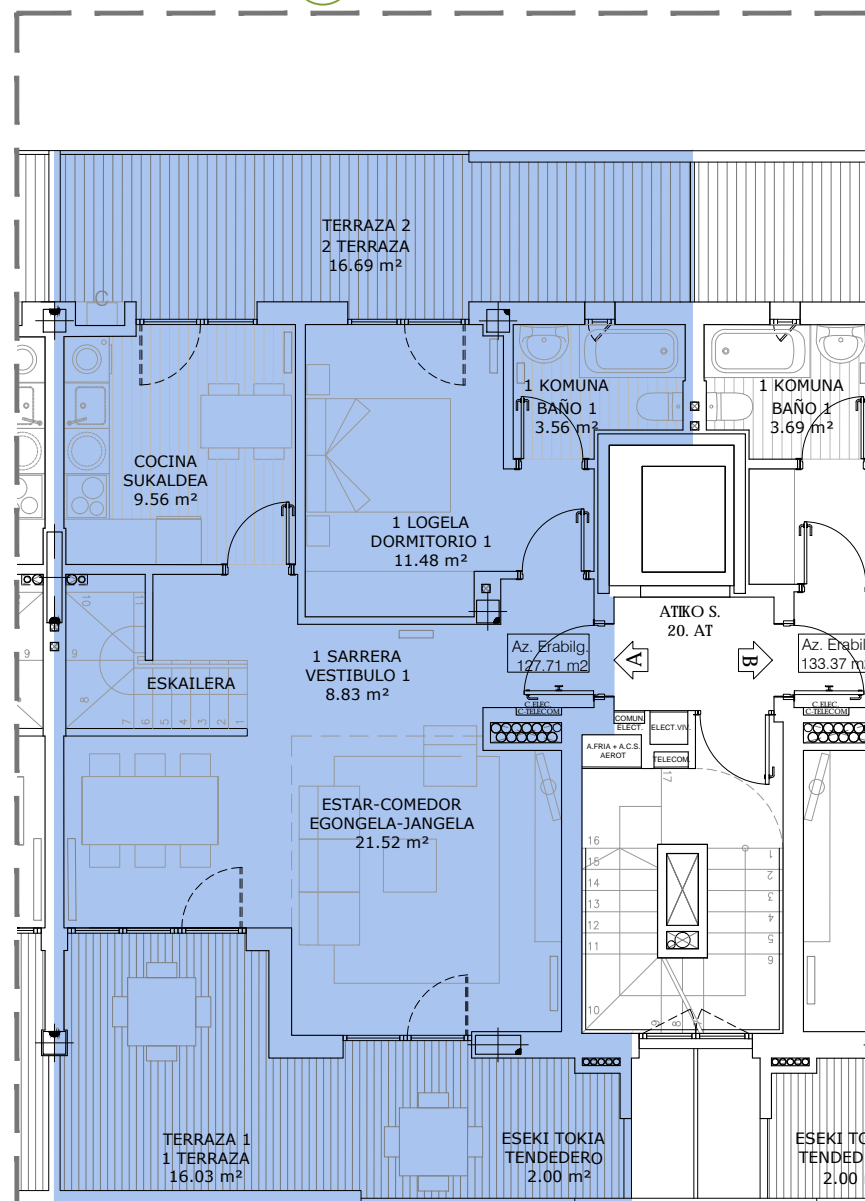

PR 9 KOKAPENA

PR 9 ITURRIALDEA 20 ATIKOA

3d IRUDIAK

trasteleku solairua

garaje solairua

PR 9 ITURRIALDEA 20 AT A

PR 9 ITURRIALDEA 20 TP A

3d IRUDIAK

ERAIKITAKO AZALERA/SUPERFICIE CONSTRUIDA
 ETXEBIZITZA/VIVIENDA 109.75 m²
 TERRAZAK/TERRAZAS 35.42 m²

Lazkao Iturgaina