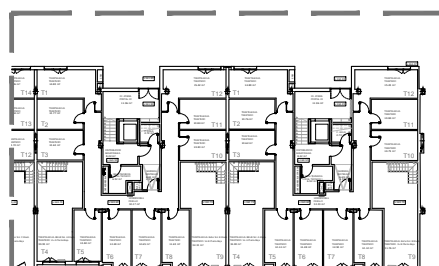

PR 9 KOKAPENA

PR 9 ITURRIALDEA 20 ATIKOA

3d IRUDIAK

trasteleku solairua

garaje solairua

PR 9 ITURRIALDEA 20 AT A

PR 9 ITURRIALDEA 20 TP A

3d IRUDIAK

ERAIKITAKO AZALERA/SUPERFICIE CONSTRUIDA
 ETXEBIZITZA/VIVIENDA 109.75 m²
 TERRAZAK/TERRAZAS 35.42 m²

Lazkao Iturgaina