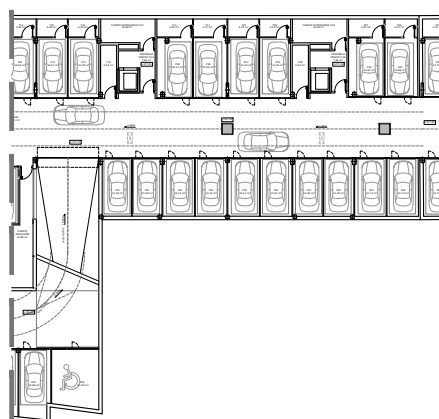

PR 9 KOKAPENA

PR 9 ITURRIALDEA 20 ATIKOA

3d IRUDIAK

trasteleku solairua

garaje solairua

PR 9 ITURRIALDEA 20 AT A

PR 9 ITURRIALDEA 20 TP A

3d IRUDIAK

ERAIKITAKO AZALERA/SUPERFICIE CONSTRUIDA
 ETXEBIZITZA/VIVIENDA 109.75 m²
 TERRAZAK/TERRAZAS 35.42 m²

Lazkao Iturgaina