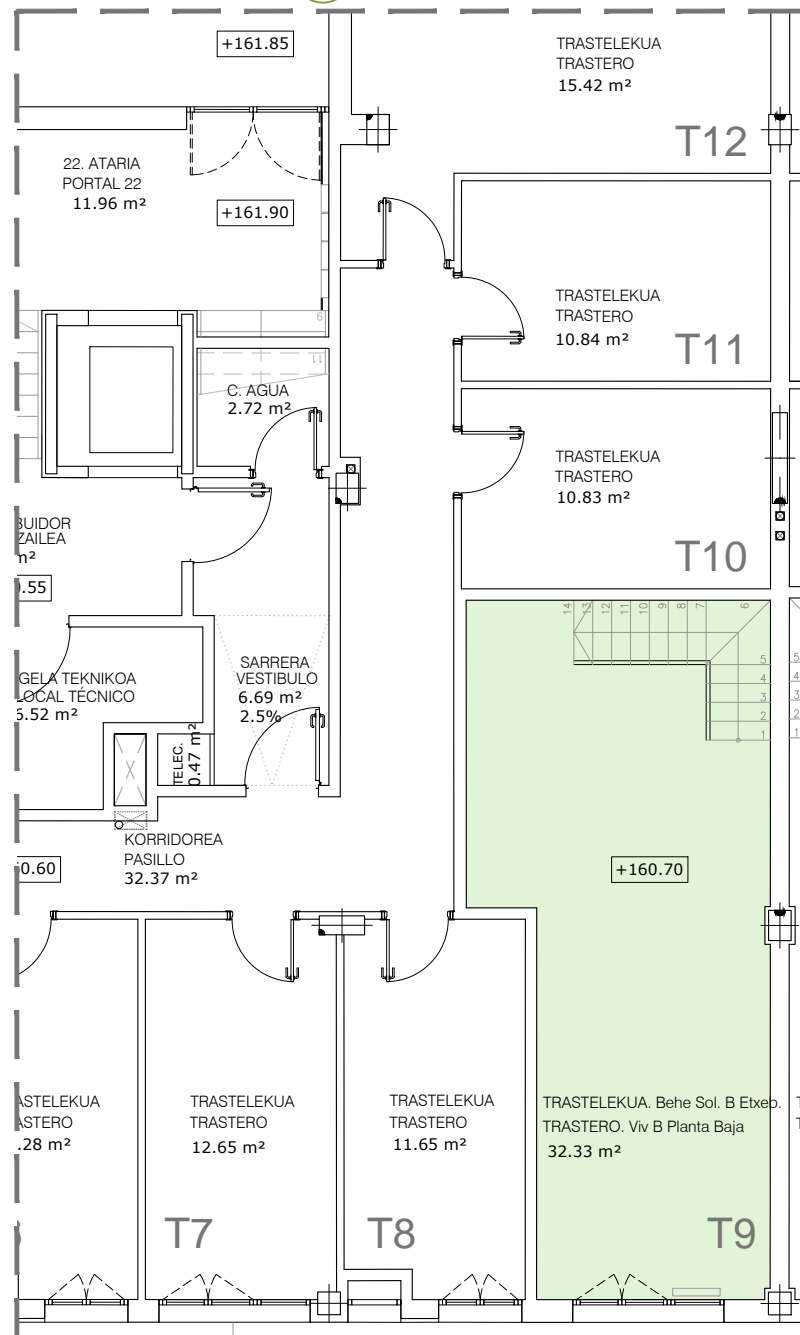

PR 9 KOKAPENA

PR 9 ITURRIALDEA 22 BEHE SOLAIRUA

3d IRUDIAK

trasteleku solairua

garaje solairua

PR 9 ITURRIALDEA 22 SA B

PR 9 ITURRIALDEA 22 BS B

3d IRUDIAK

ERAKITAKO AZALERA/SUPERFICIE CONSTRUIDA
 ETXEBITZA/VIVIENDA 109.78 m²
 TERRAZAK/TERRAZAS 50.73 m²

Lazkao Iturgaina