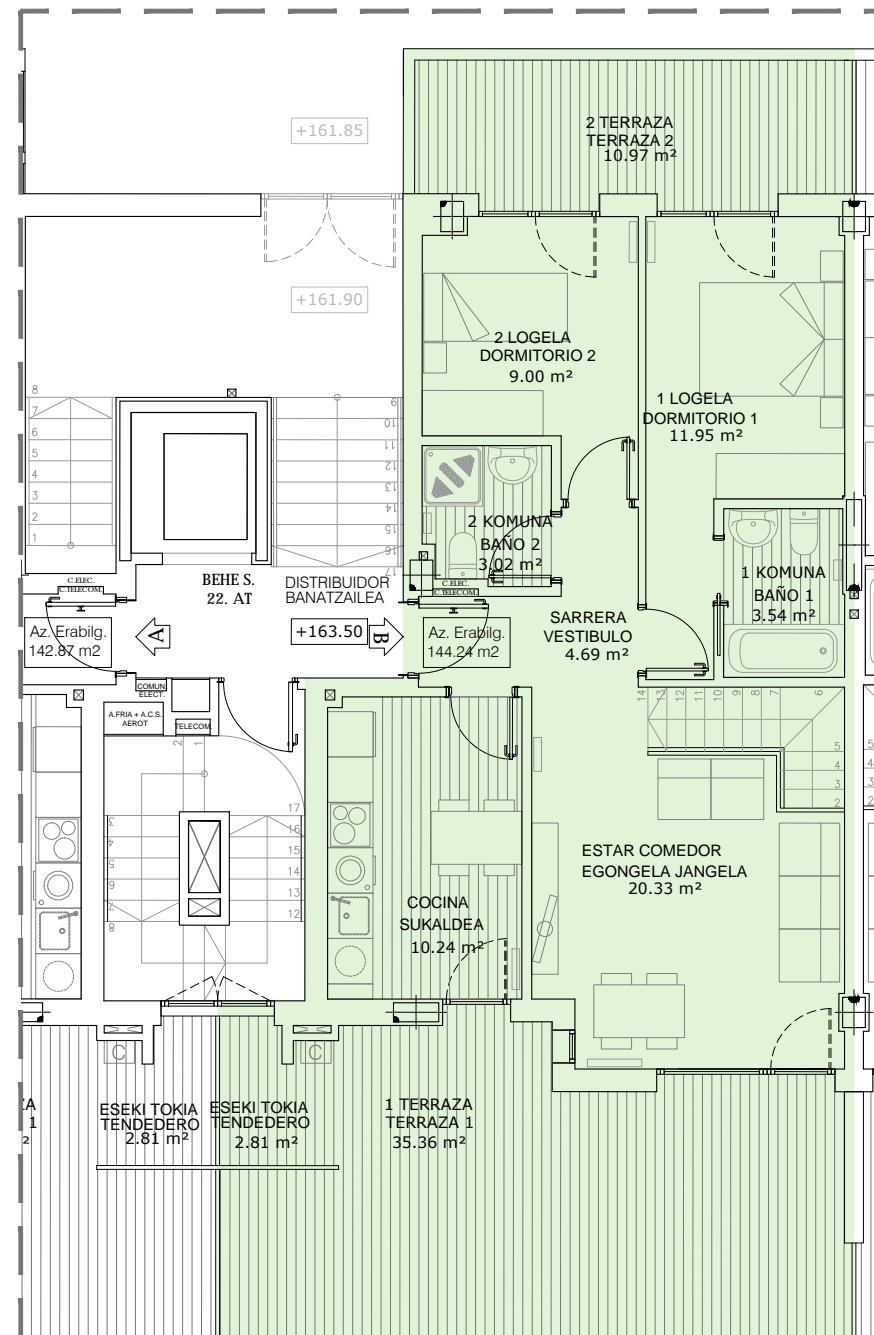

PR 9 KOKAPENA

PR 9 ITURRIALDEA 22 BEHE SOLAIRUA

3d IRUDIAK

trasteleku solairua

garaje solairua

PR 9 ITURRIALDEA 22 SA B

PR 9 ITURRIALDEA 22 BS B

3d IRUDIAK

ERAKITAKO AZALERA/SUPERFICIE CONSTRUIDA
 ETXEBITZA/VIVIENDA 109.78 m²
 TERRAZAK/TERRAZAS 50.73 m²

Lazkao Iturgaina