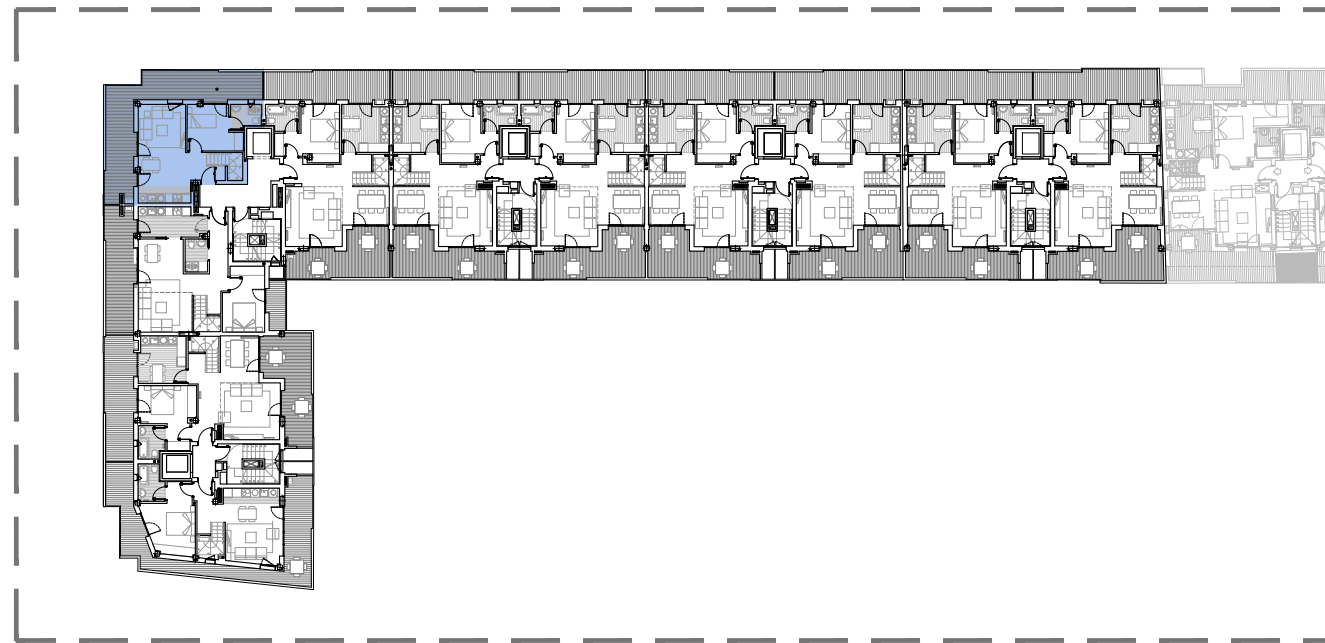

PR 9 KOKAPENA

PR 9 ITURRIALDEA 24 ATIKOA

3d IRUDIAK

trasteleku solairua

PR 9 ITURRIALDEA 24 AT B

PR 9 ITURRIALDEA 24 TP B

garaje solairua

3d IRUDIAK

ERAIKITAKO AZALERA/SUPERFICIE CONSTRUIDA
 ETXEBIZITZA/VIVIENDA 94.46 m²
 TERRAZAK/TERRAZAS 32.50 m²