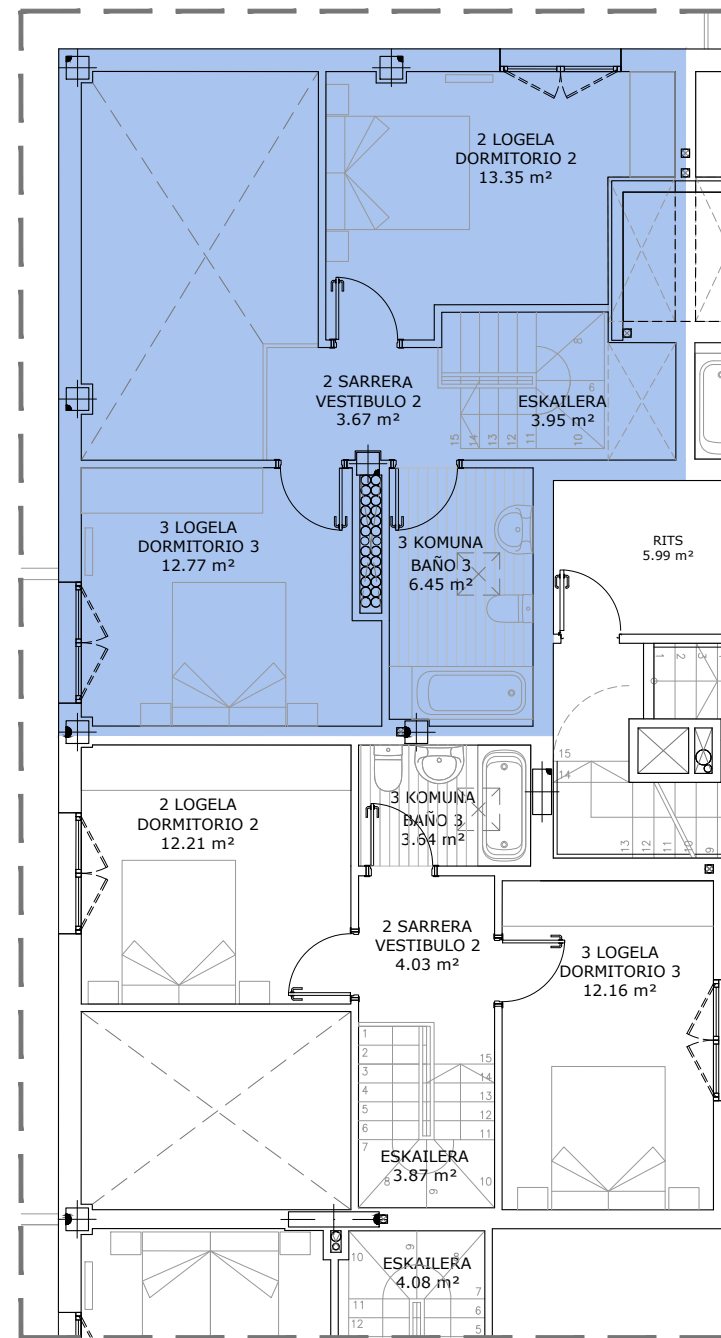

PR 9 KOKAPENA

PR 9 ITURRIALDEA 24 ATIKOA

3d IRUDIAK

trasteleku solairua

PR 9 ITURRIALDEA 24 AT B

PR 9 ITURRIALDEA 24 TP B

garaje solairua

3d IRUDIAK

ERAIKITAKO AZALERA/SUPERFICIE CONSTRUIDA
 ETXEBIZITZA/VIVIENDA 94.46 m²
 TERRAZAK/TERRAZAS 32.50 m²