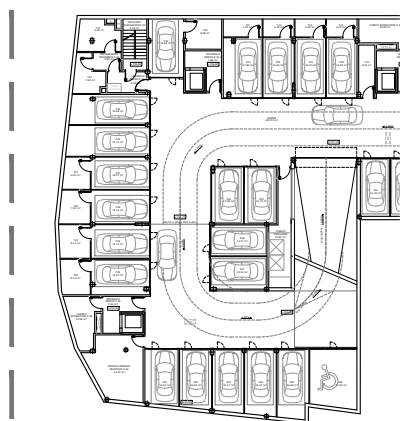

PR 9 KOKAPENA

PR 9 ITURRIALDEA 24 ATIKOA

3d IRUDIAK

trasteleku solairua

PR 9 ITURRIALDEA 24 AT B

PR 9 ITURRIALDEA 24 TP B

garaje solairua

3d IRUDIAK

ERAIKITAKO AZALERA/SUPERFICIE CONSTRUIDA
 ETXEBIZITZA/VIVIENDA 94.46 m²
 TERRAZAK/TERRAZAS 32.50 m²