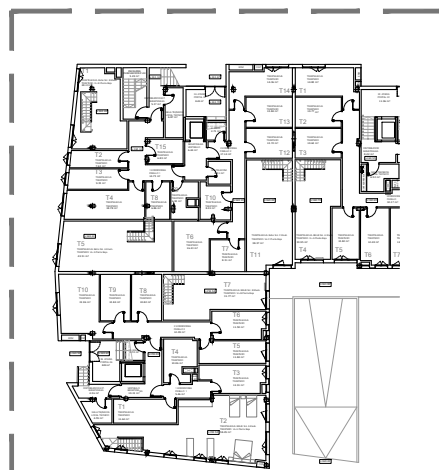

PR 9 KOKAPENA

PR 9 ITURRIALDEA 24 ATIKOA

3d IRUDIAK

trasteleku solairua

PR 9 ITURRIALDEA 24 AT B

PR 9 ITURRIALDEA 24 TP B

garaje solairua

3d IRUDIAK

ERAIKITAKO AZALERA/SUPERFICIE CONSTRUIDA
 ETXEBIZITZA/VIVIENDA 94.46 m²
 TERRAZAK/TERRAZAS 32.50 m²