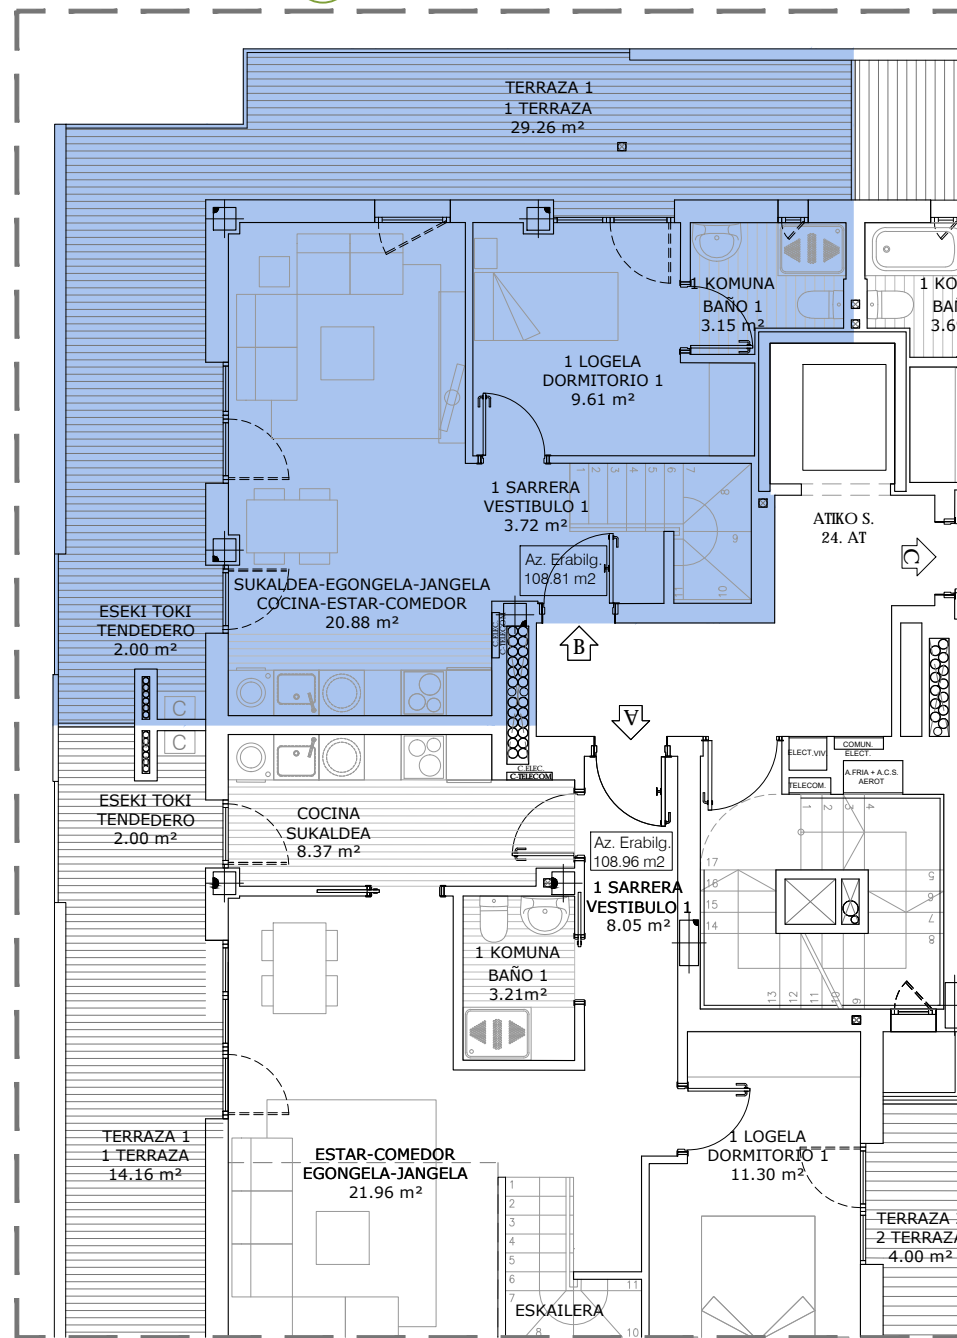

PR 9 KOKAPENA

PR 9 ITURRIALDEA 24 ATIKOA

3d IRUDIAK

trasteleku solairua

PR 9 ITURRIALDEA 24 AT B

PR 9 ITURRIALDEA 24 TP B

garaje solairua

3d IRUDIAK

ERAIKITAKO AZALERA/SUPERFICIE CONSTRUIDA
 ETXEBIZITZA/VIVIENDA 94.46 m²
 TERRAZAK/TERRAZAS 32.50 m²