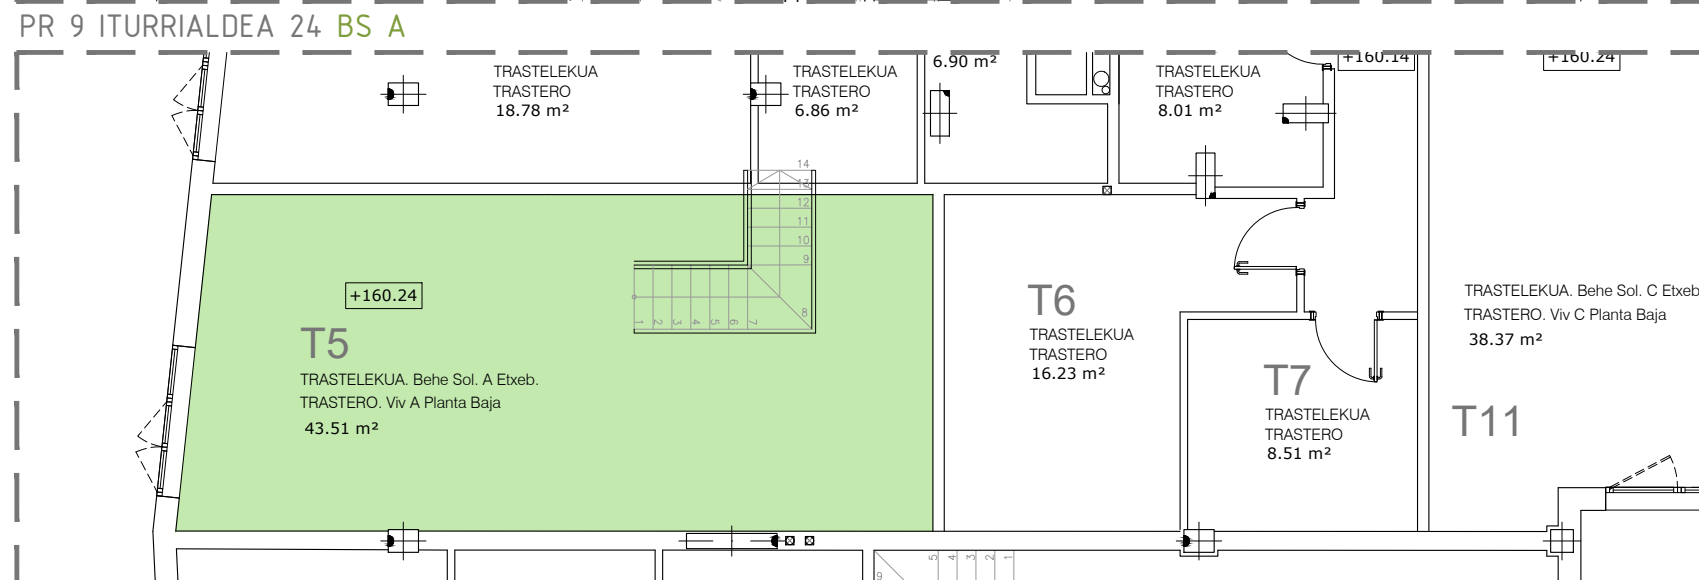

PR 9 KOKAPENA

PR 9 ITURRIALDEA 24 BEHE SOLAIRUA

3d IRUDIAK

trasteleku solairua

PR 9 ITURRIALDEA 24 BS A

3d IRUDIAK

garaje solairua

PR 9 ITURRIALDEA 24 SA A

ERAKITAKO AZALERA/SUPERFICIE CONSTRUIDA  
 ETXEBIZITZA/VIVIENDA 127.20 m<sup>2</sup>  
 TERRAZAK/TERRAZAS 32.38 m<sup>2</sup>