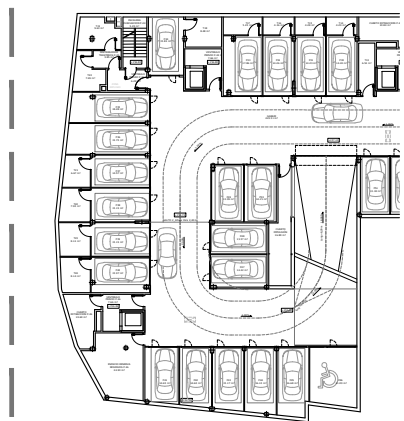

PR 9 KOKAPENA

PR 9 ITURRIALDEA 24 BEHE SOLAIRUA

3d IRUDIAK

trasteleku solairua

PR 9 ITURRIALDEA 24 BS A

3d IRUDIAK

garaje solairua

PR 9 ITURRIALDEA 24 SA A

ERAKITAKO AZALERA/SUPERFICIE CONSTRUIDA  
 ETXEBIZITZA/VIVIENDA 127.20 m<sup>2</sup>  
 TERRAZAK/TERRAZAS 32.38 m<sup>2</sup>