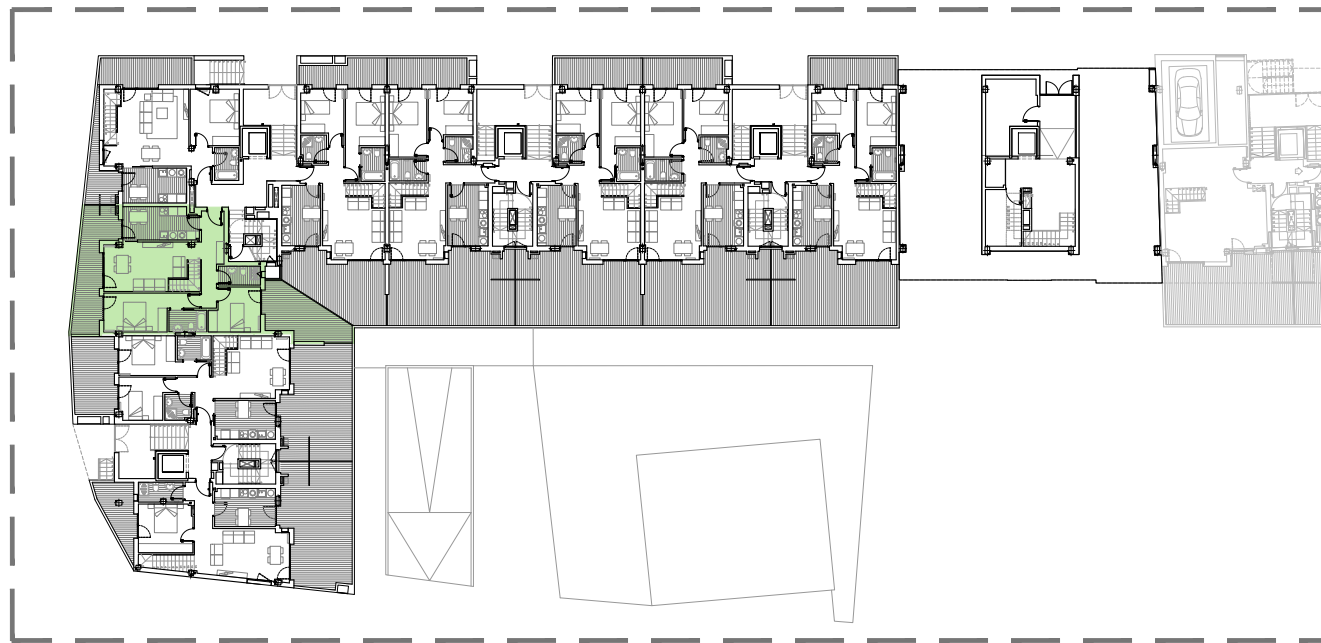

PR 9 KOKAPENA

PR 9 ITURRIALDEA 24 BEHE SOLAIRUA

3d IRUDIAK

trasteleku solairua

PR 9 ITURRIALDEA 24 BS A

3d IRUDIAK

garaje solairua

PR 9 ITURRIALDEA 24 SA A

ERAKITAKO AZALERA/SUPERFICIE CONSTRUIDA  
 ETXEBIZITZA/VIVIENDA 127.20 m<sup>2</sup>  
 TERRAZAK/TERRAZAS 32.38 m<sup>2</sup>