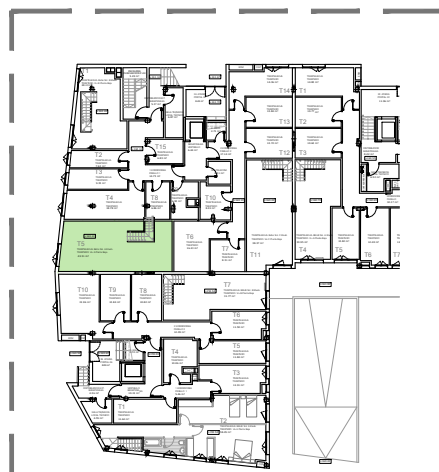

PR 9 KOKAPENA

PR 9 ITURRIALDEA 24 BEHE SOLAIRUA

3d IRUDIAK

trasteleku solairua

PR 9 ITURRIALDEA 24 BS A

3d IRUDIAK

garaje solairua

PR 9 ITURRIALDEA 24 SA A

ERAKITAKO AZALERA/SUPERFICIE CONSTRUIDA  
 ETXEBIZITZA/VIVIENDA 127.20 m<sup>2</sup>  
 TERRAZAK/TERRAZAS 32.38 m<sup>2</sup>