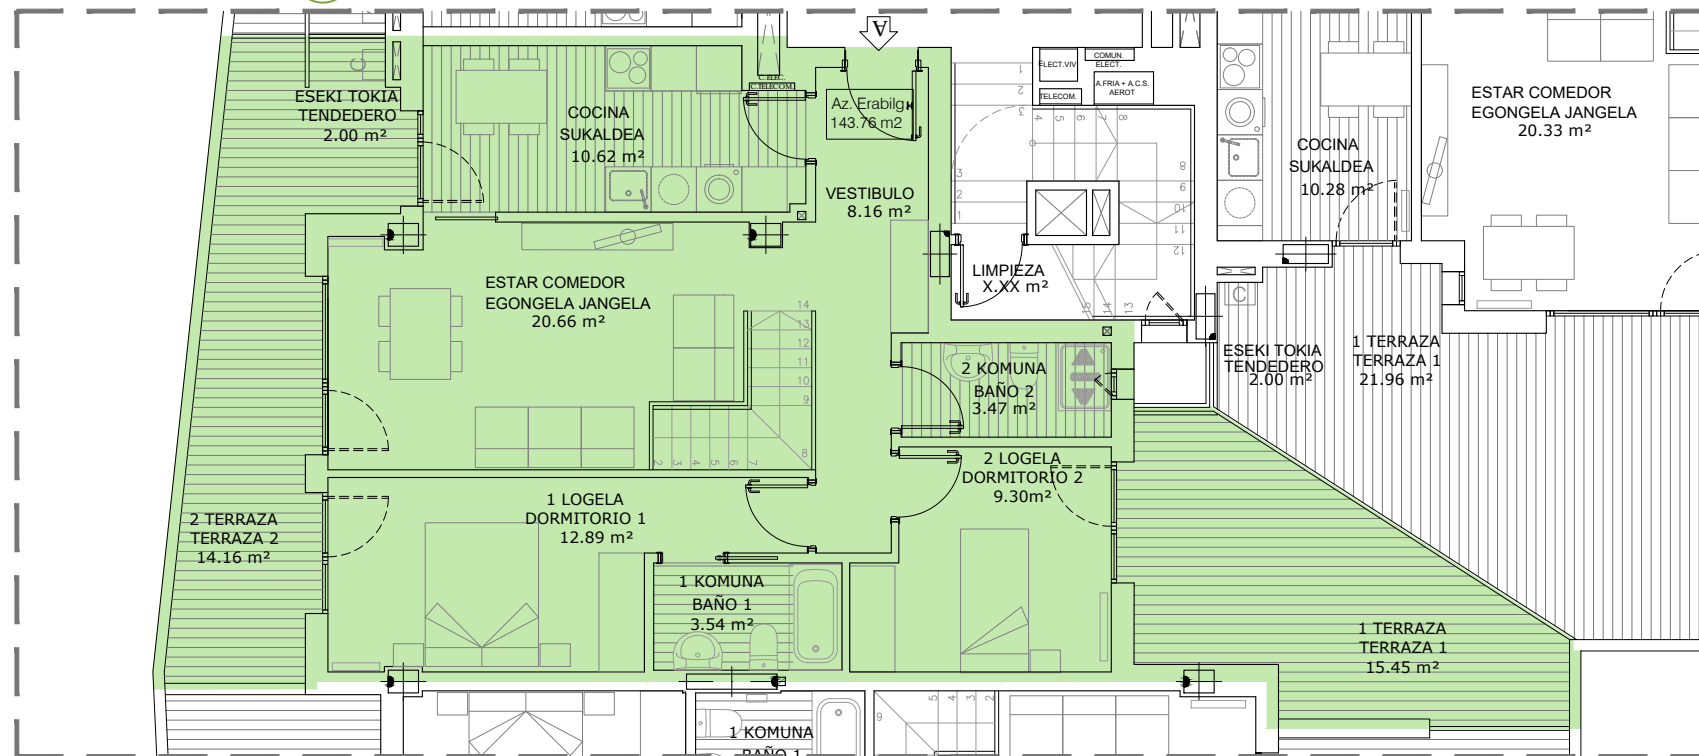

PR 9 KOKAPENA

PR 9 ITURRIALDEA 24 BEHE SOLAIRUA

3d IRUDIAK

trasteleku solairua

PR 9 ITURRIALDEA 24 BS A

3d IRUDIAK

garaje solairua

PR 9 ITURRIALDEA 24 SA A

ERAKITAKO AZALERA/SUPERFICIE CONSTRUIDA  
 ETXEBIZITZA/VIVIENDA 127.20 m<sup>2</sup>  
 TERRAZAK/TERRAZAS 32.38 m<sup>2</sup>