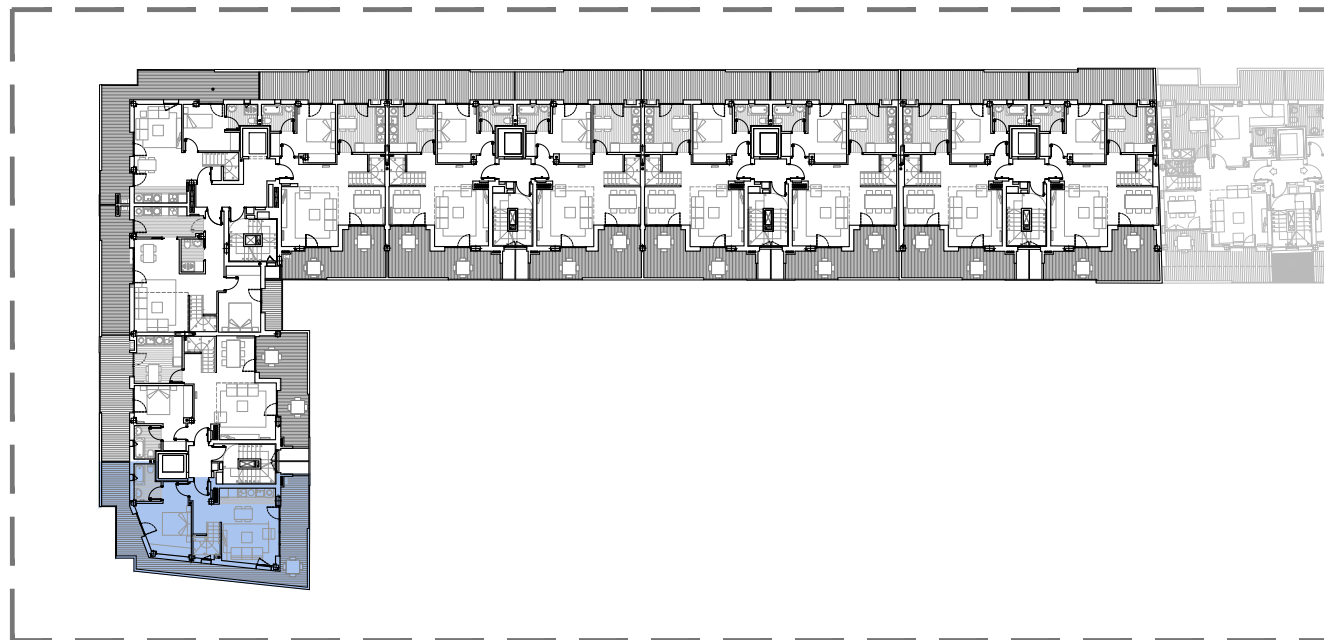

PR 9 KOKAPENA

PR 9 ITURRIALDEA 26 ATIKOA

3d IRUDIAK

trasteleku solairua

PR 9 ITURRIALDEA 26 AT A

garaje solairua

PR 9 ITURRIALDEA 26 TP A

3d IRUDIAK

ERAIKITAKO AZALERA/SUPERFICIE CONSTRUIDA

ETXEBIZITZA/VIVIENDA 94.97 m<sup>2</sup>

TERRAZAK/TERRAZAS 35.51 m<sup>2</sup>

**Lazkao** Iturgaina