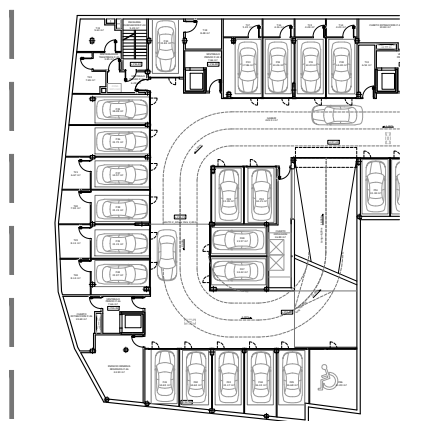

PR 9 KOKAPENA

PR 9 ITURRIALDEA 26 ATIKOA

3d IRUDIAK

trasteleku solairua

PR 9 ITURRIALDEA 26 AT A

garaje solairua

PR 9 ITURRIALDEA 26 TP A

3d IRUDIAK

ERAIKITAKO AZALERA/SUPERFICIE CONSTRUIDA

ETXEBIZITZA/VIVIENDA 94.97 m<sup>2</sup>

TERRAZAK/TERRAZAS 35.51 m<sup>2</sup>

**Lazkao** Iturgaina