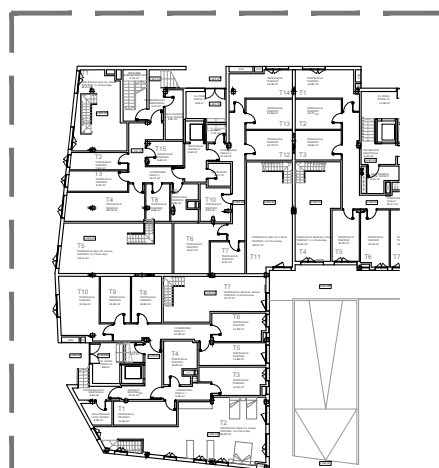

PR 9 KOKAPENA

PR 9 ITURRIALDEA 26 ATIKOA

3d IRUDIAK

trasteleku solairua

PR 9 ITURRIALDEA 26 AT A

garaje solairua

PR 9 ITURRIALDEA 26 TP A

3d IRUDIAK

ERAIKITAKO AZALERA/SUPERFICIE CONSTRUIDA

ETXEBIZITZA/VIVIENDA 94.97 m<sup>2</sup>

TERRAZAK/TERRAZAS 35.51 m<sup>2</sup>

**Lazkao** Iturgaina