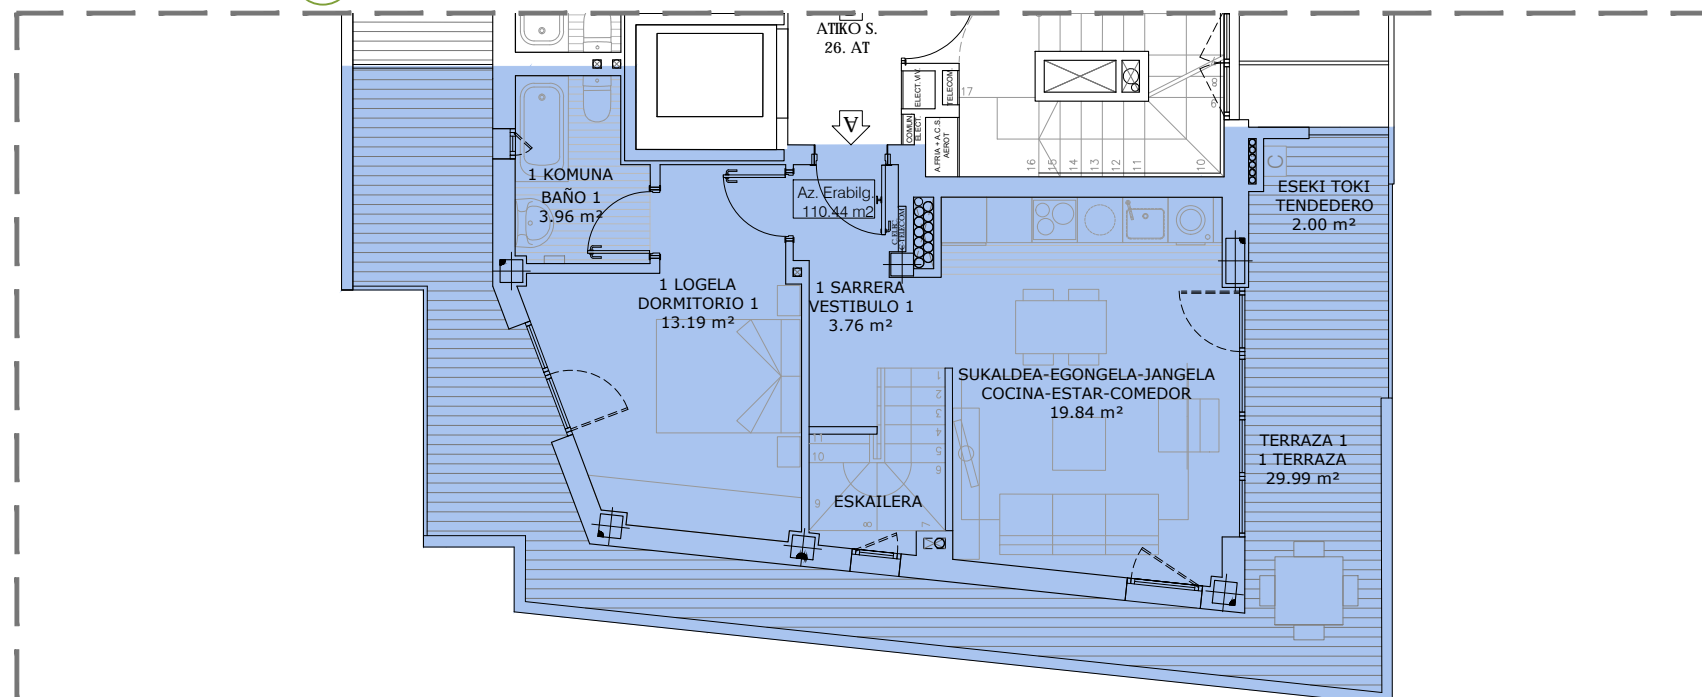

PR 9 KOKAPENA

PR 9 ITURRIALDEA 26 ATIKOA

3d IRUDIAK

trasteleku solairua

PR 9 ITURRIALDEA 26 AT A

garaje solairua

PR 9 ITURRIALDEA 26 TP A

3d IRUDIAK

ERAIKITAKO AZALERA/SUPERFICIE CONSTRUIDA

ETXEBIZITZA/VIVIENDA 94.97 m<sup>2</sup>

TERRAZAK/TERRAZAS 35.51 m<sup>2</sup>

**Lazkao** Iturgaina