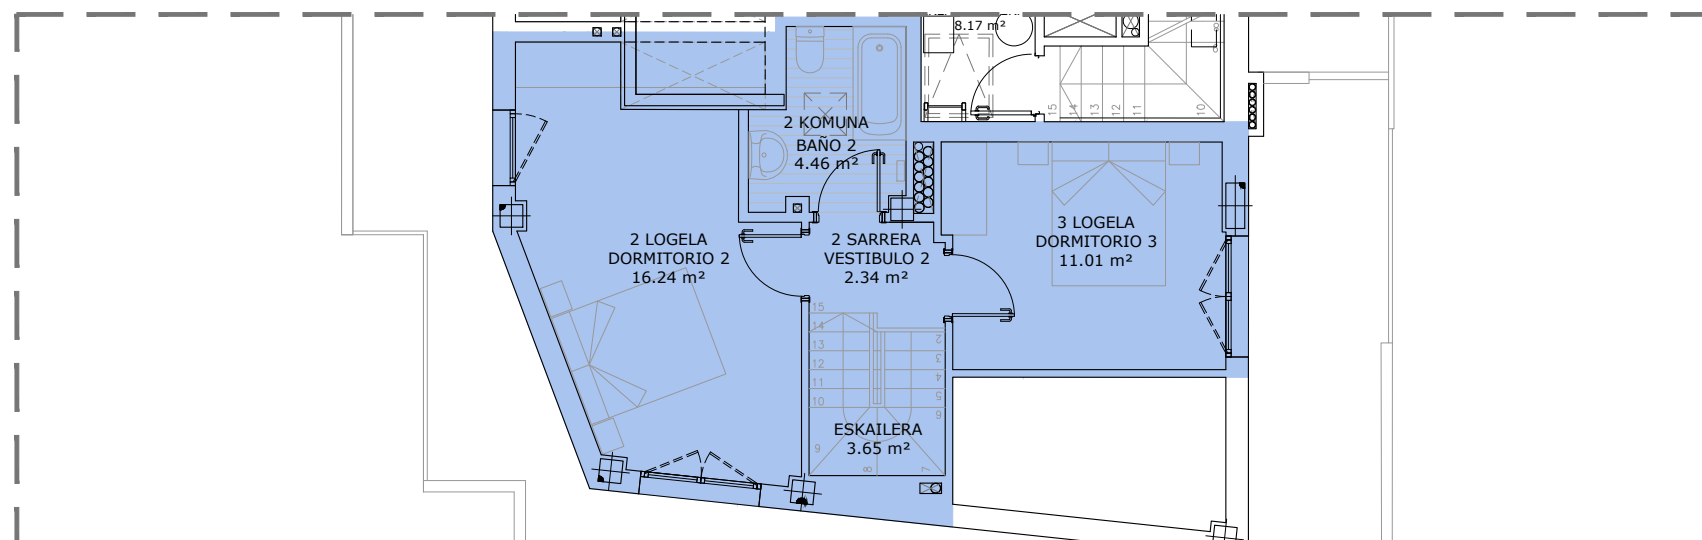

PR 9 KOKAPENA

PR 9 ITURRIALDEA 26 ATIKOA

3d IRUDIAK

trasteleku solairua

PR 9 ITURRIALDEA 26 AT A

garaje solairua

PR 9 ITURRIALDEA 26 TP A

3d IRUDIAK

ERAIKITAKO AZALERA/SUPERFICIE CONSTRUIDA

ETXEBIZITZA/VIVIENDA 94.97 m<sup>2</sup>

TERRAZAK/TERRAZAS 35.51 m<sup>2</sup>

**Lazkao** Iturgaina