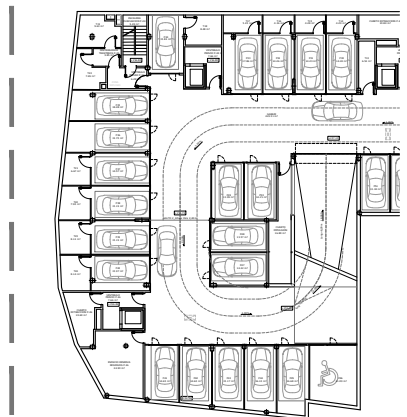

PR 9 KOKAPENA

PR 9 ITURRIALDEA 26 BEHE SOLAIRUA

3d IRUDIAK

trasteleku solairua

PR 9 ITURRIALDEA 26 BS A

garaje solairua

PR 9 ITURRIALDEA 26 SA A

3d IRUDIAK

ERAIKITAKO AZALERA/SUPERFICIE CONSTRUIDA
 ETXEBIZITZA/VIVIENDA 132.27 m²
 TERRAZAK/TERRAZAS 47.93 m²