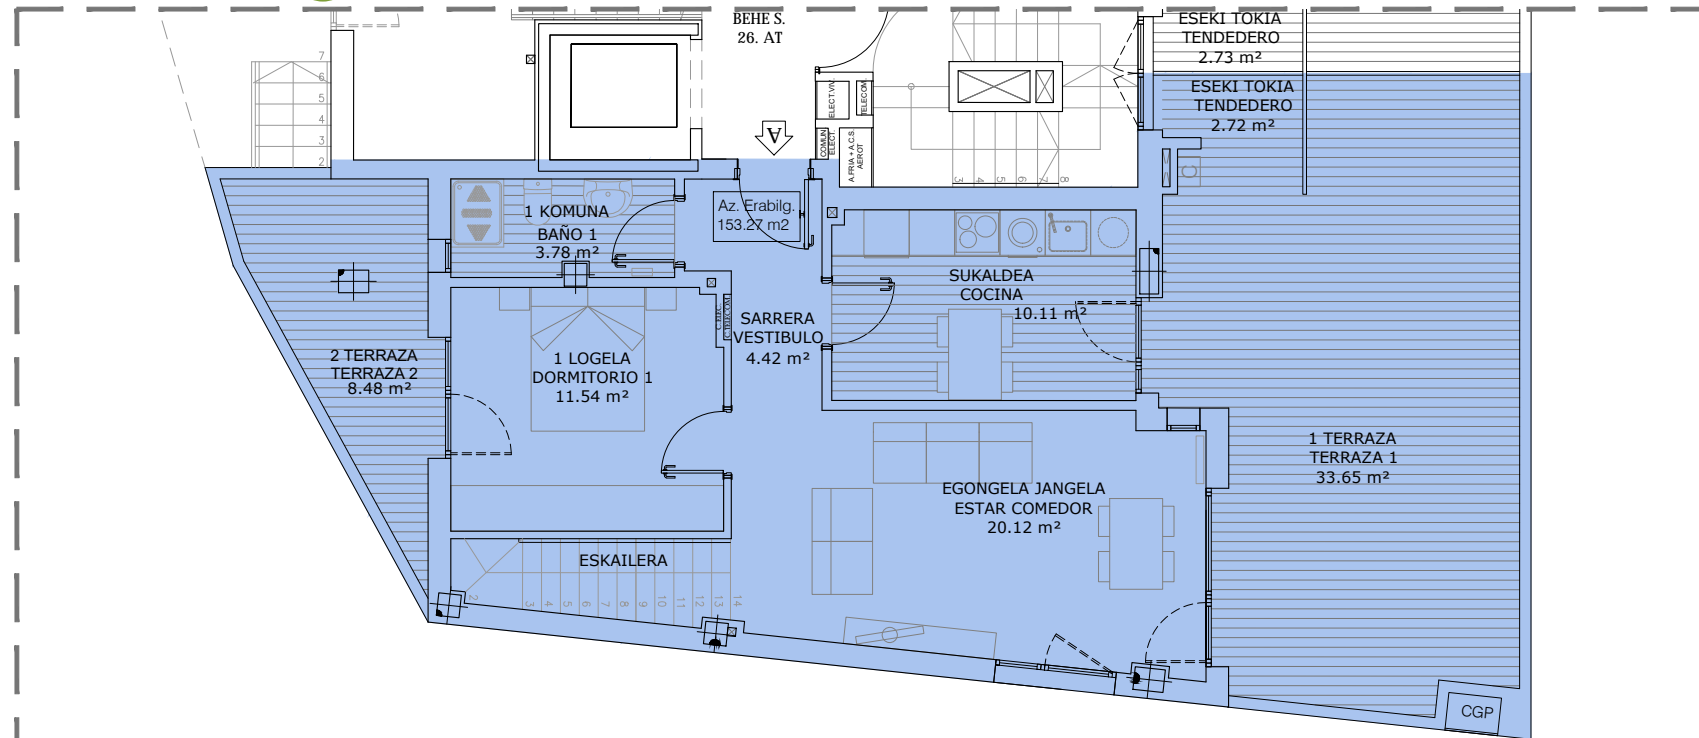

PR 9 KOKAPENA

PR 9 ITURRIALDEA 26 BEHE SOLAIRUA

3d IRUDIAK

trasteleku solairua

PR 9 ITURRIALDEA 26 BS A

garaje solairua

PR 9 ITURRIALDEA 26 SA A

3d IRUDIAK

ERAIKITAKO AZALERA/SUPERFICIE CONSTRUIDA
 ETXEBIZITZA/VIVIENDA 132.27 m²
 TERRAZAK/TERRAZAS 47.93 m²