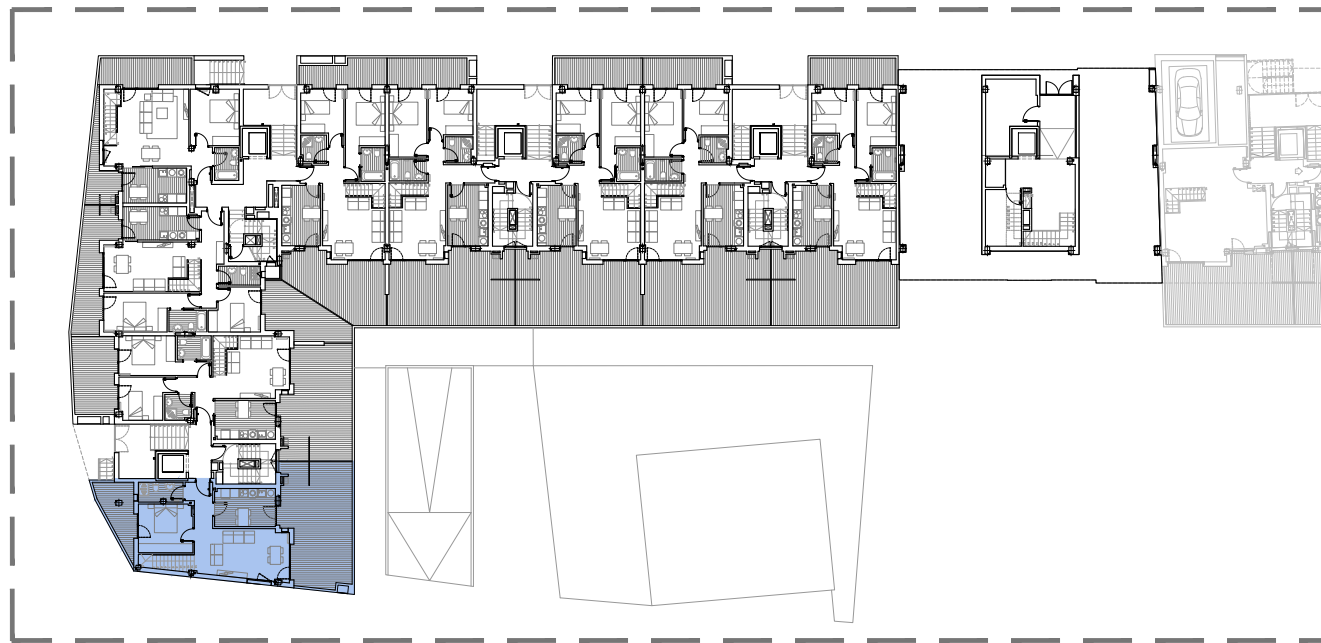

PR 9 KOKAPENA

PR 9 ITURRIALDEA 26 BEHE SOLAIRUA

3d IRUDIAK

trasteleku solairua

PR 9 ITURRIALDEA 26 BS A

garaje solairua

PR 9 ITURRIALDEA 26 SA A

3d IRUDIAK

ERAIKITAKO AZALERA/SUPERFICIE CONSTRUIDA
 ETXEBIZITZA/VIVIENDA 132.27 m²
 TERRAZAK/TERRAZAS 47.93 m²