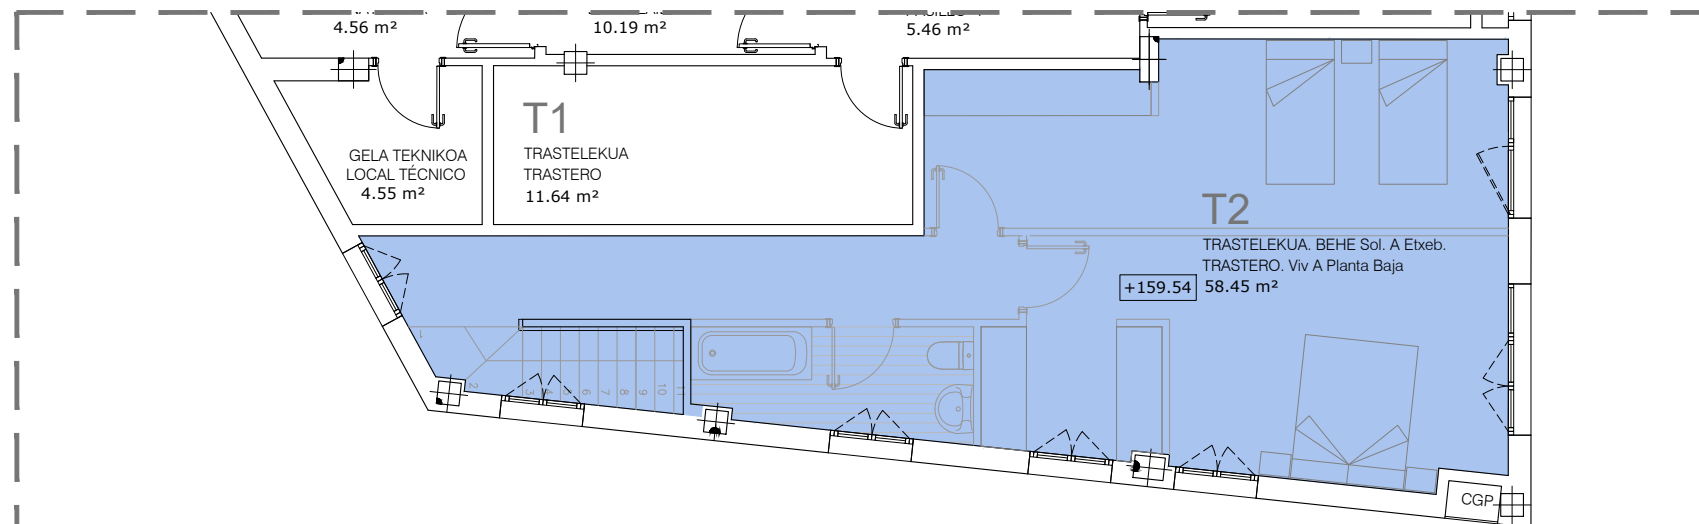

PR 9 KOKAPENA

PR 9 ITURRIALDEA 26 BEHE SOLAIRUA

3d IRUDIAK

trasteleku solairua

PR 9 ITURRIALDEA 26 BS A

garaje solairua

PR 9 ITURRIALDEA 26 SA A

3d IRUDIAK

ERAIKITAKO AZALERA/SUPERFICIE CONSTRUIDA
 ETXEBIZITZA/VIVIENDA 132.27 m²
 TERRAZAK/TERRAZAS 47.93 m²