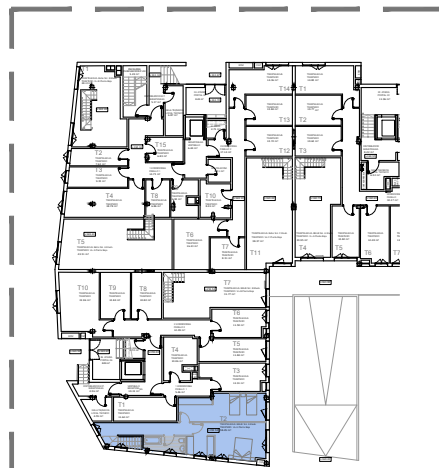

PR 9 KOKAPENA

PR 9 ITURRIALDEA 26 BEHE SOLAIRUA

3d IRUDIAK

trasteleku solairua

PR 9 ITURRIALDEA 26 BS A

garaje solairua

PR 9 ITURRIALDEA 26 SA A

3d IRUDIAK

ERAIKITAKO AZALERA/SUPERFICIE CONSTRUIDA
 ETXEBIZITZA/VIVIENDA 132.27 m²
 TERRAZAK/TERRAZAS 47.93 m²