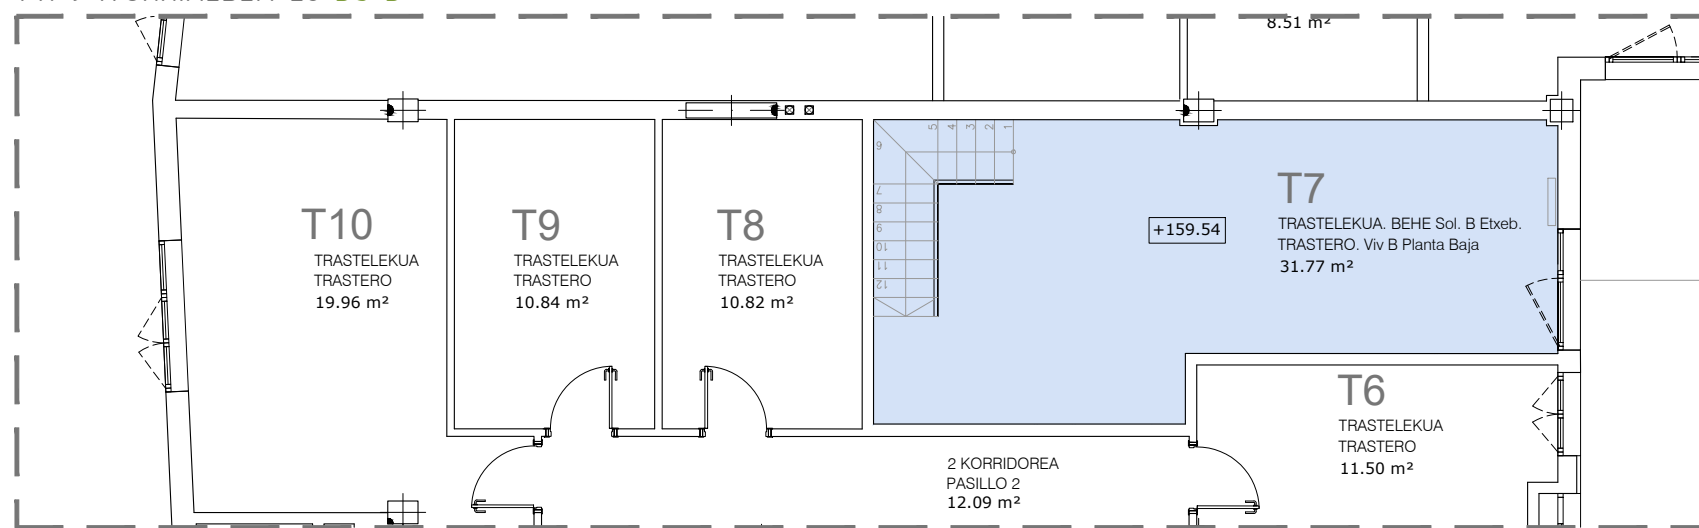

PR 9 KOKAPENA

PR 9 ITURRIALDEA 26 BEHE SOLAIRUA

3d IRUDIAK

trasteleku solairua

PR 9 ITURRIALDEA 26 BS B

3d IRUDIAK

garaje solairua

PR 9 ITURRIALDEA 26 SA B

ERAIKITAKO AZALERA/SUPERFICIE CONSTRUIDA
 ETXEBITZA/VIVIENDA 108.82 m²
 TERRAZAK/TERRAZAS 52.06 m²