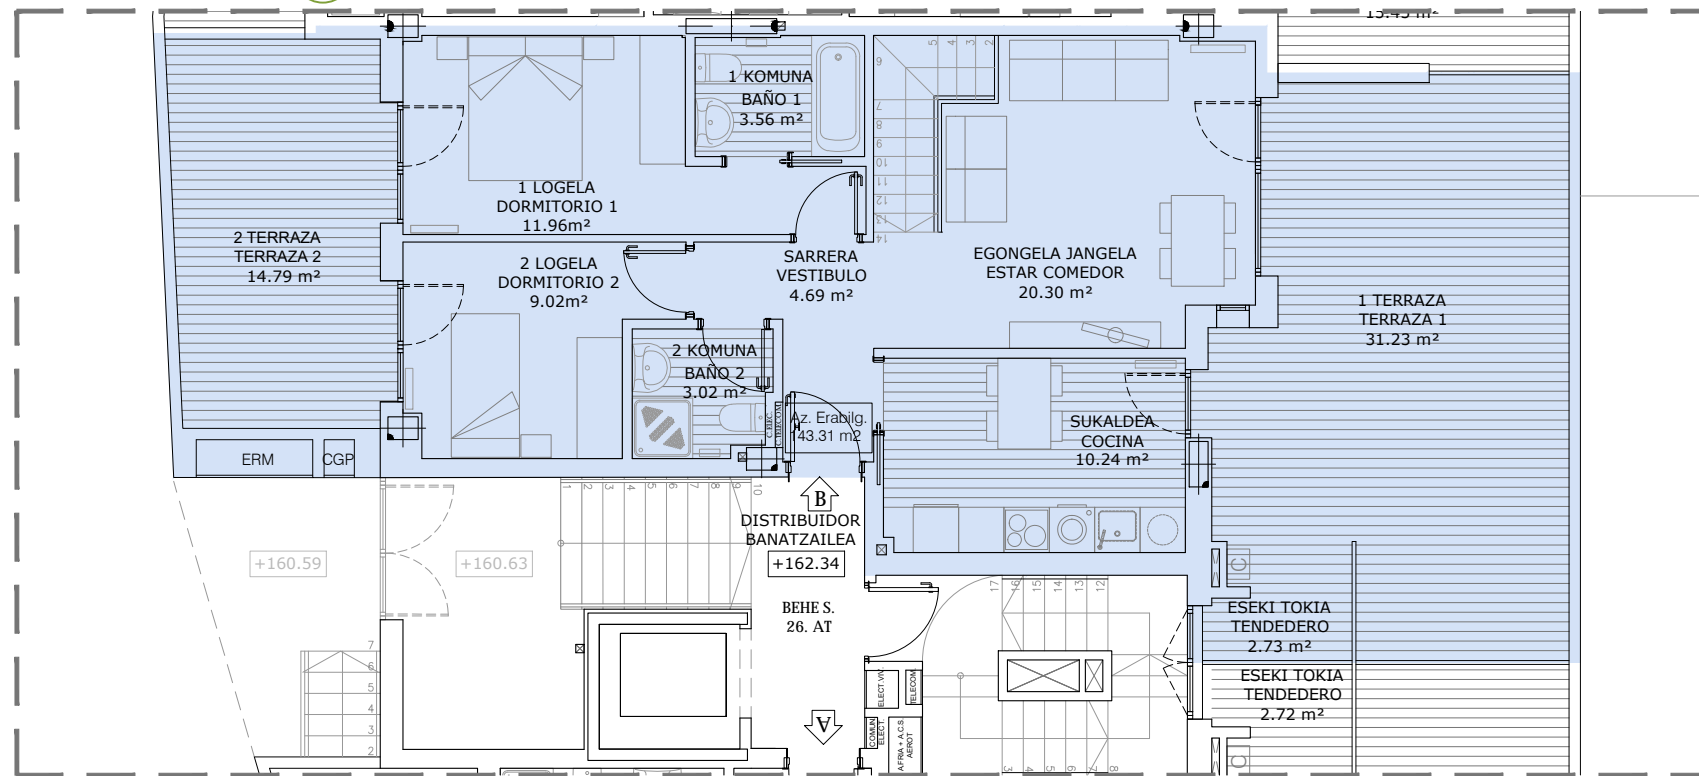

PR 9 KOKAPENA

PR 9 ITURRIALDEA 26 BEHE SOLAIRUA

3d IRUDIAK

trasteleku solairua

PR 9 ITURRIALDEA 26 BS B

3d IRUDIAK

garaje solairua

PR 9 ITURRIALDEA 26 SA B

ERAIKITAKO AZALERA/SUPERFICIE CONSTRUIDA
 ETXEBITZA/VIVIENDA 108.82 m²
 TERRAZAK/TERRAZAS 52.06 m²