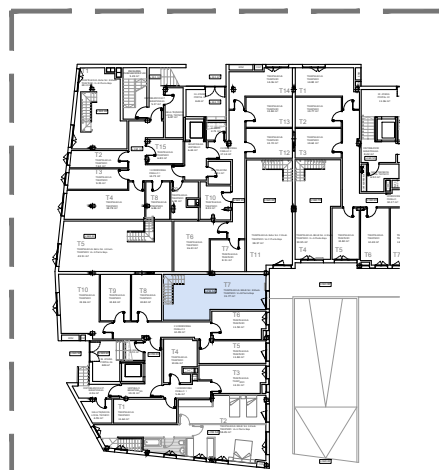

PR 9 KOKAPENA

PR 9 ITURRIALDEA 26 BEHE SOLAIRUA

3d IRUDIAK

trasteleku solairua

PR 9 ITURRIALDEA 26 BS B

3d IRUDIAK

garaje solairua

PR 9 ITURRIALDEA 26 SA B

ERAIKITAKO AZALERA/SUPERFICIE CONSTRUIDA
 ETXEBITZA/VIVIENDA 108.82 m²
 TERRAZAK/TERRAZAS 52.06 m²