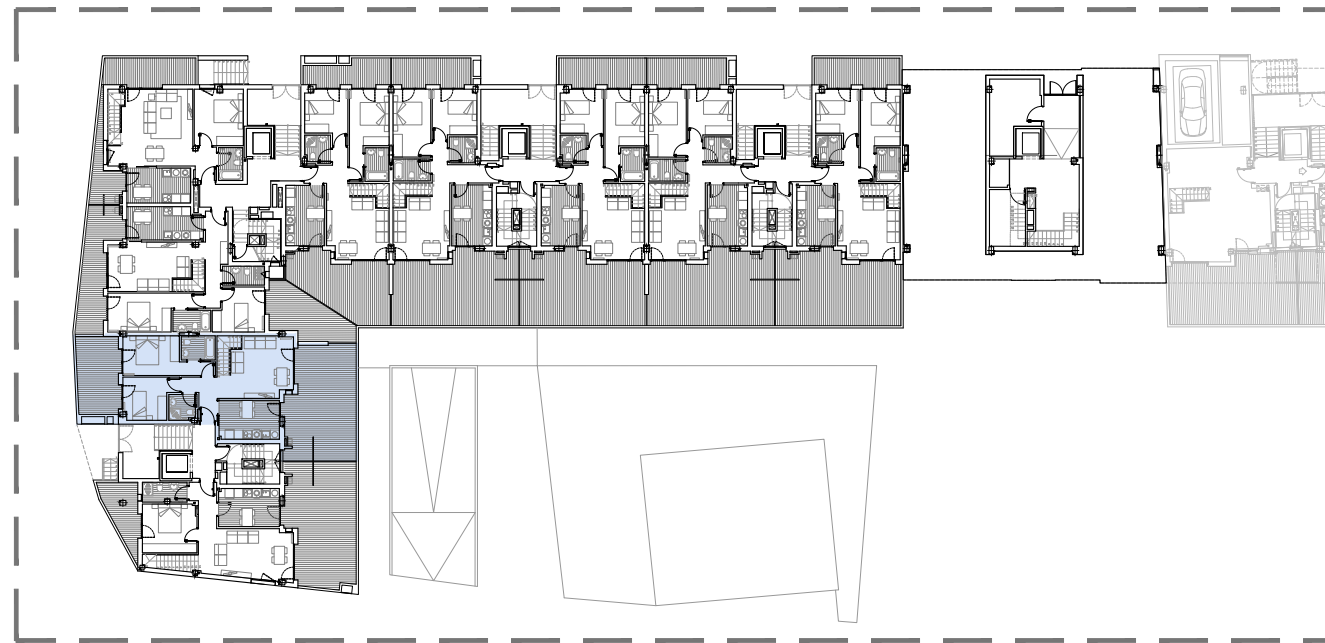

PR 9 KOKAPENA

PR 9 ITURRIALDEA 26 BEHE SOLAIRUA

3d IRUDIAK

trasteleku solairua

PR 9 ITURRIALDEA 26 BS B

3d IRUDIAK

garaje solairua

PR 9 ITURRIALDEA 26 SA B

ERAIKITAKO AZALERA/SUPERFICIE CONSTRUIDA
 ETXEBITZA/VIVIENDA 108.82 m²
 TERRAZAK/TERRAZAS 52.06 m²