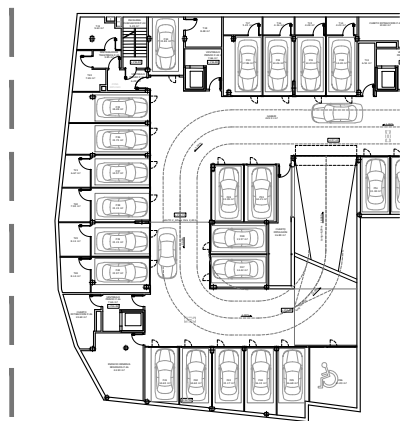

PR 9 KOKAPENA

PR 9 ITURRIALDEA 26 BEHE SOLAIRUA

3d IRUDIAK

trasteleku solairua

PR 9 ITURRIALDEA 26 BS B

3d IRUDIAK

garaje solairua

PR 9 ITURRIALDEA 26 SA B

ERAIKITAKO AZALERA/SUPERFICIE CONSTRUIDA
 ETXEBITZA/VIVIENDA 108.82 m²
 TERRAZAK/TERRAZAS 52.06 m²