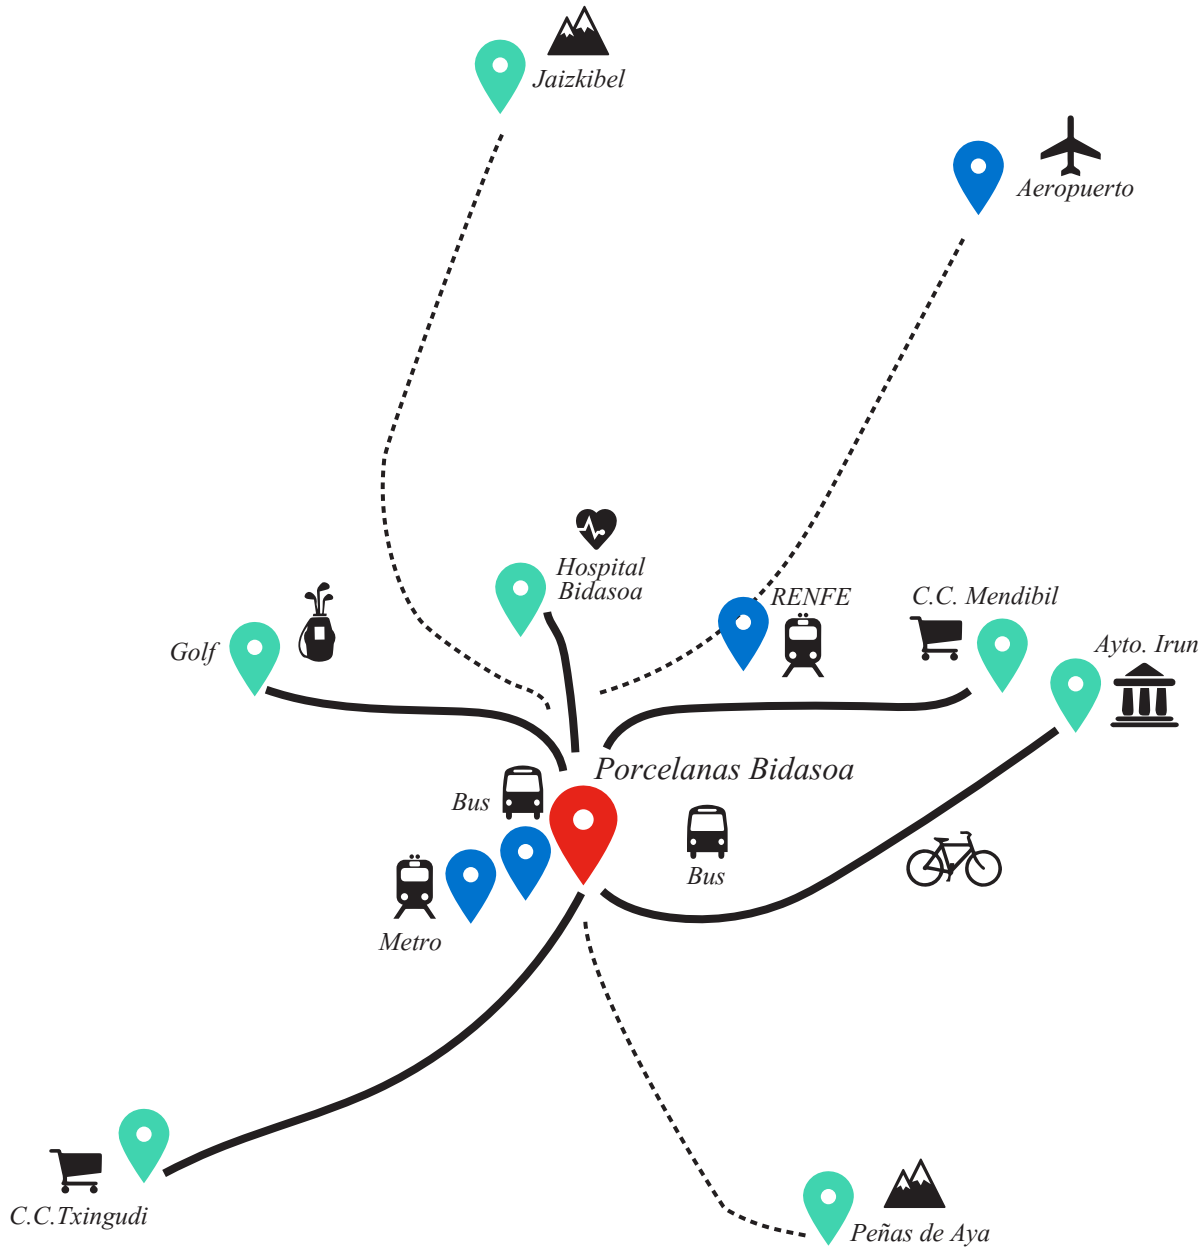

Porcelanas Bidasoa

LOCALIZACIÓN

C/ Porcelanas Bidasoa
20303 Irun

Conexiones

Salida directa a San Sebastián AP-8 y GI-636

Salida directa a Francia AP-8

Carril bici hasta el centro de Irun

Transporte Público

Metro de Donostialdea: estación de Ventas a 2 minutos.

Autobús urbano: parada de líneas L2 y E28 a 1 minuto.

Estación de RENFE a 15 minutos.

Puntos de Interés

Centros comerciales: Mendibil y Txingudi a 15 minutos

Polideportivo Artaleku a 10 minutos

Colegio La Salle a 5 minutos

Montaña y Naturaleza: Jaizkibel y Peñas de Aya, y playas de Hondarribia y Hendaya a 15 minutos